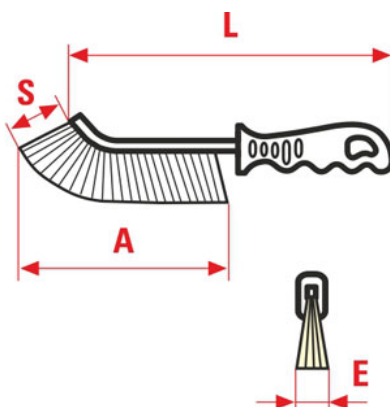

**Spazzole Manuali Spid**

La Spid è la spazzola manuale universale, pratica, maneggevole, resistente ideata e brevettata da SIT TecnoSpazzole oltre 50 anni fa. La superficie ristretta, la particolare curvatura ed il manico ergonomico le conferiscono una maneggevolezza unica.

ART	L	A	S	E	FILO Ømm	Box	REF
SPID BOX ACCIAIO	245	135	28	15	Acciaio Ott. ø 0,3	24	0010
SPID BOX ACCIAIO BARCODE	245	135	28	15	Acciaio Ott. ø 0,3	24	0018
SPID BOX INOX	245	135	28	15	Inox ø 0,3	24	0011
SPID BOX OTTONE	245	135	28	15	Ottone ø 0,3	24	0012
SPID BOX PVC RIGIDO	245	140	30	15	PVC rigido	24	0013
SPID BOX PVC PIUMATO	245	160	50	20	PVC piumato	24	0014